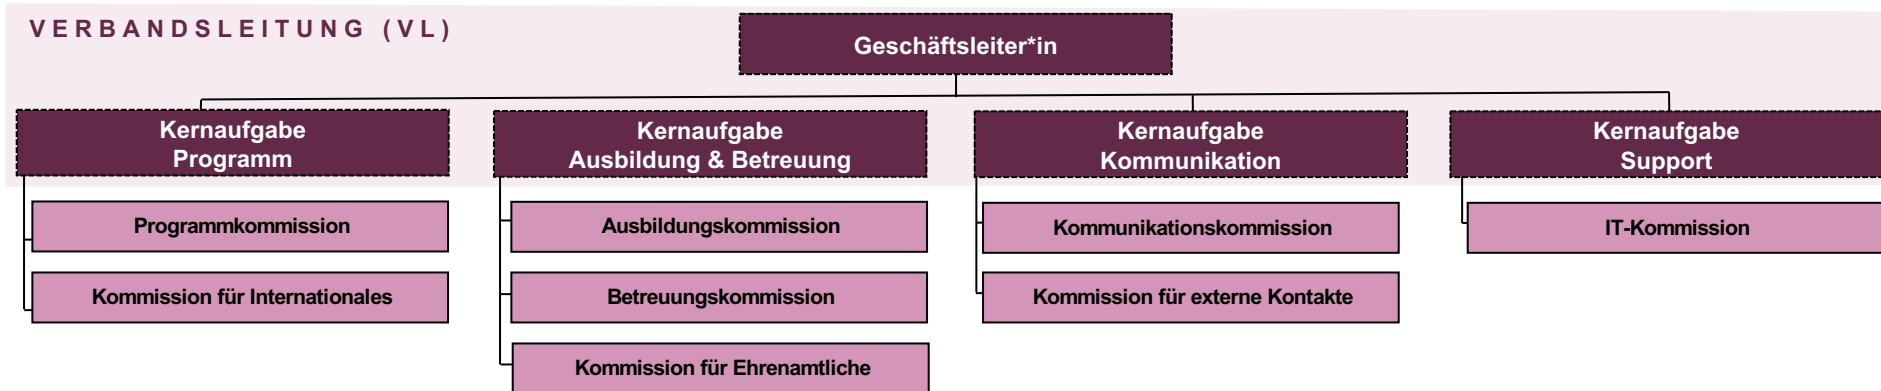

ORGANISATIONSTRUKTUR PFADIBEWEGUNG SCHWEIZ (PBS)

ÜBERSICHT ÜBERGEORDNETE ORGANE

Legende: = ehrenamtlich = angestellt (Mitarbeitende der Geschäftsstelle)