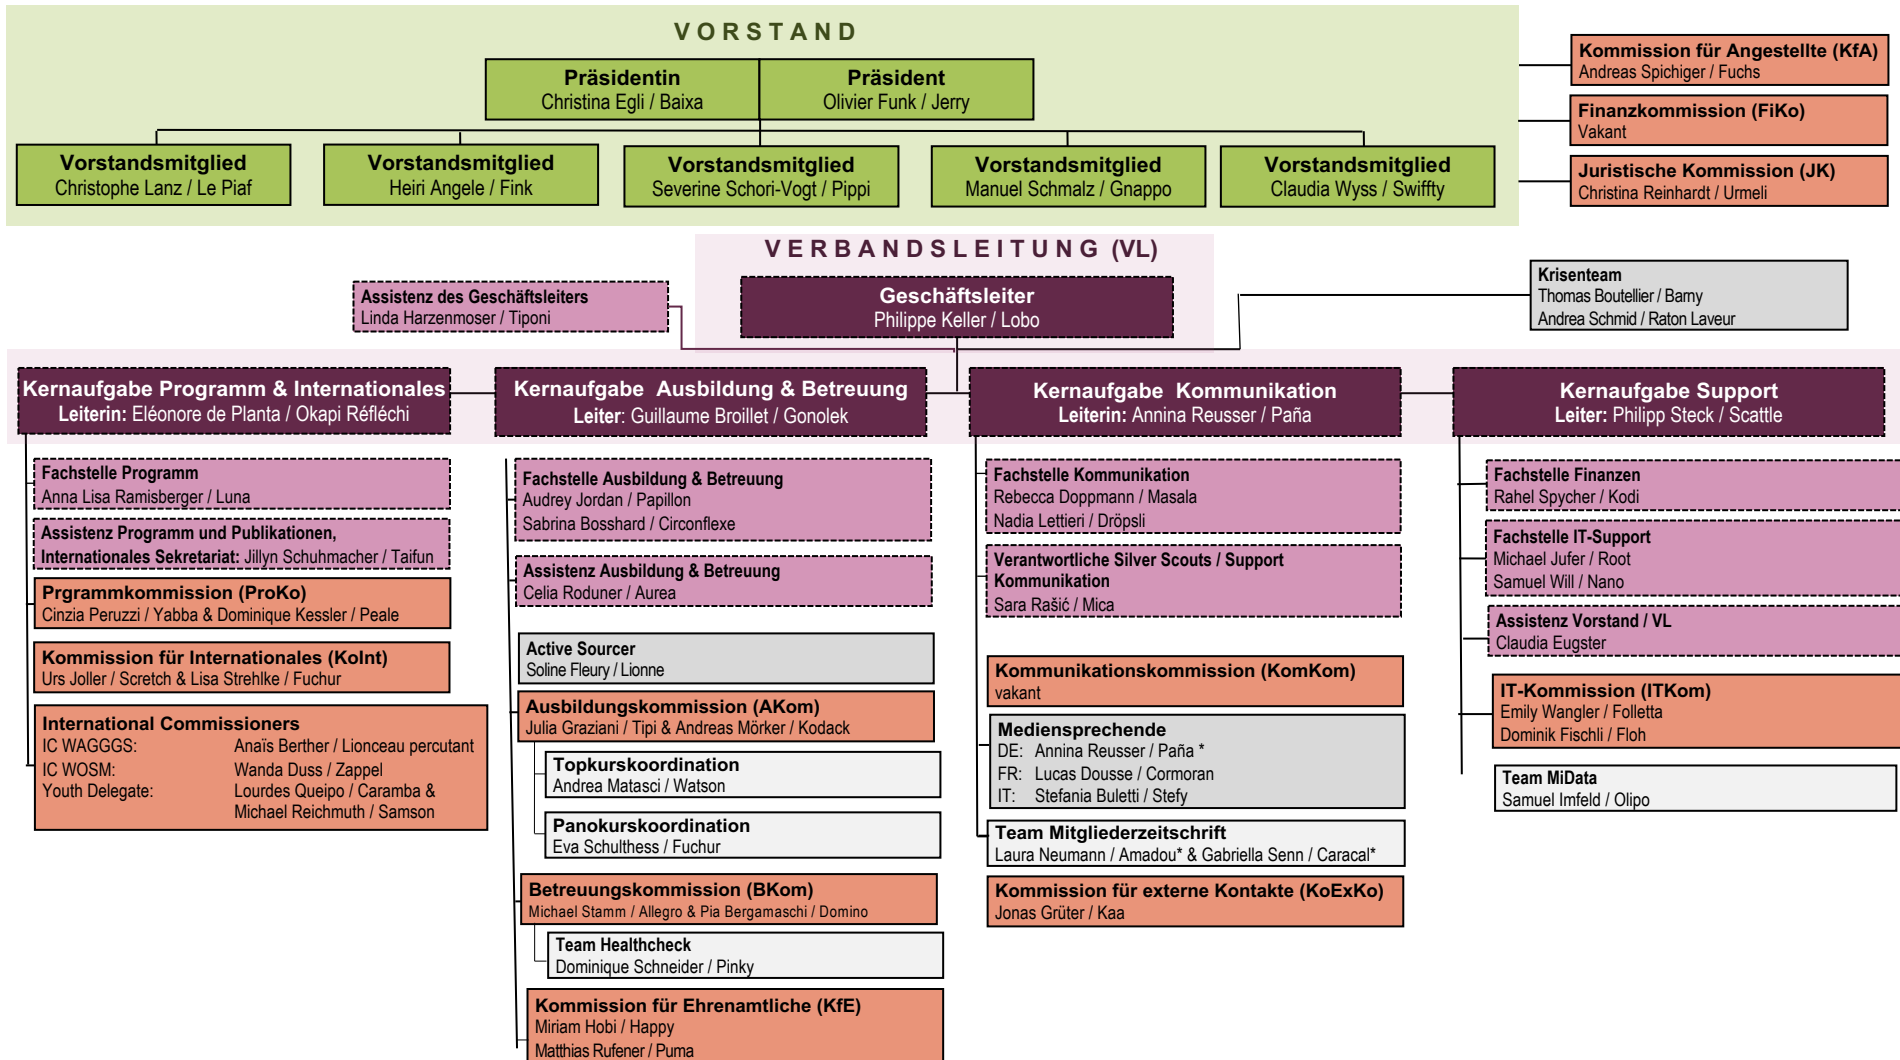

ORGANISATIONSSTRUKTUR PBS

ORGANIGRAMM STÄNDIGE GREMIEN BUNDESEBENE

Legende: = ehrenamtlich oder * = angestellt (Mitarbeitende der Geschäftsstelle oder Bundesebene) = Spezialfunktionen