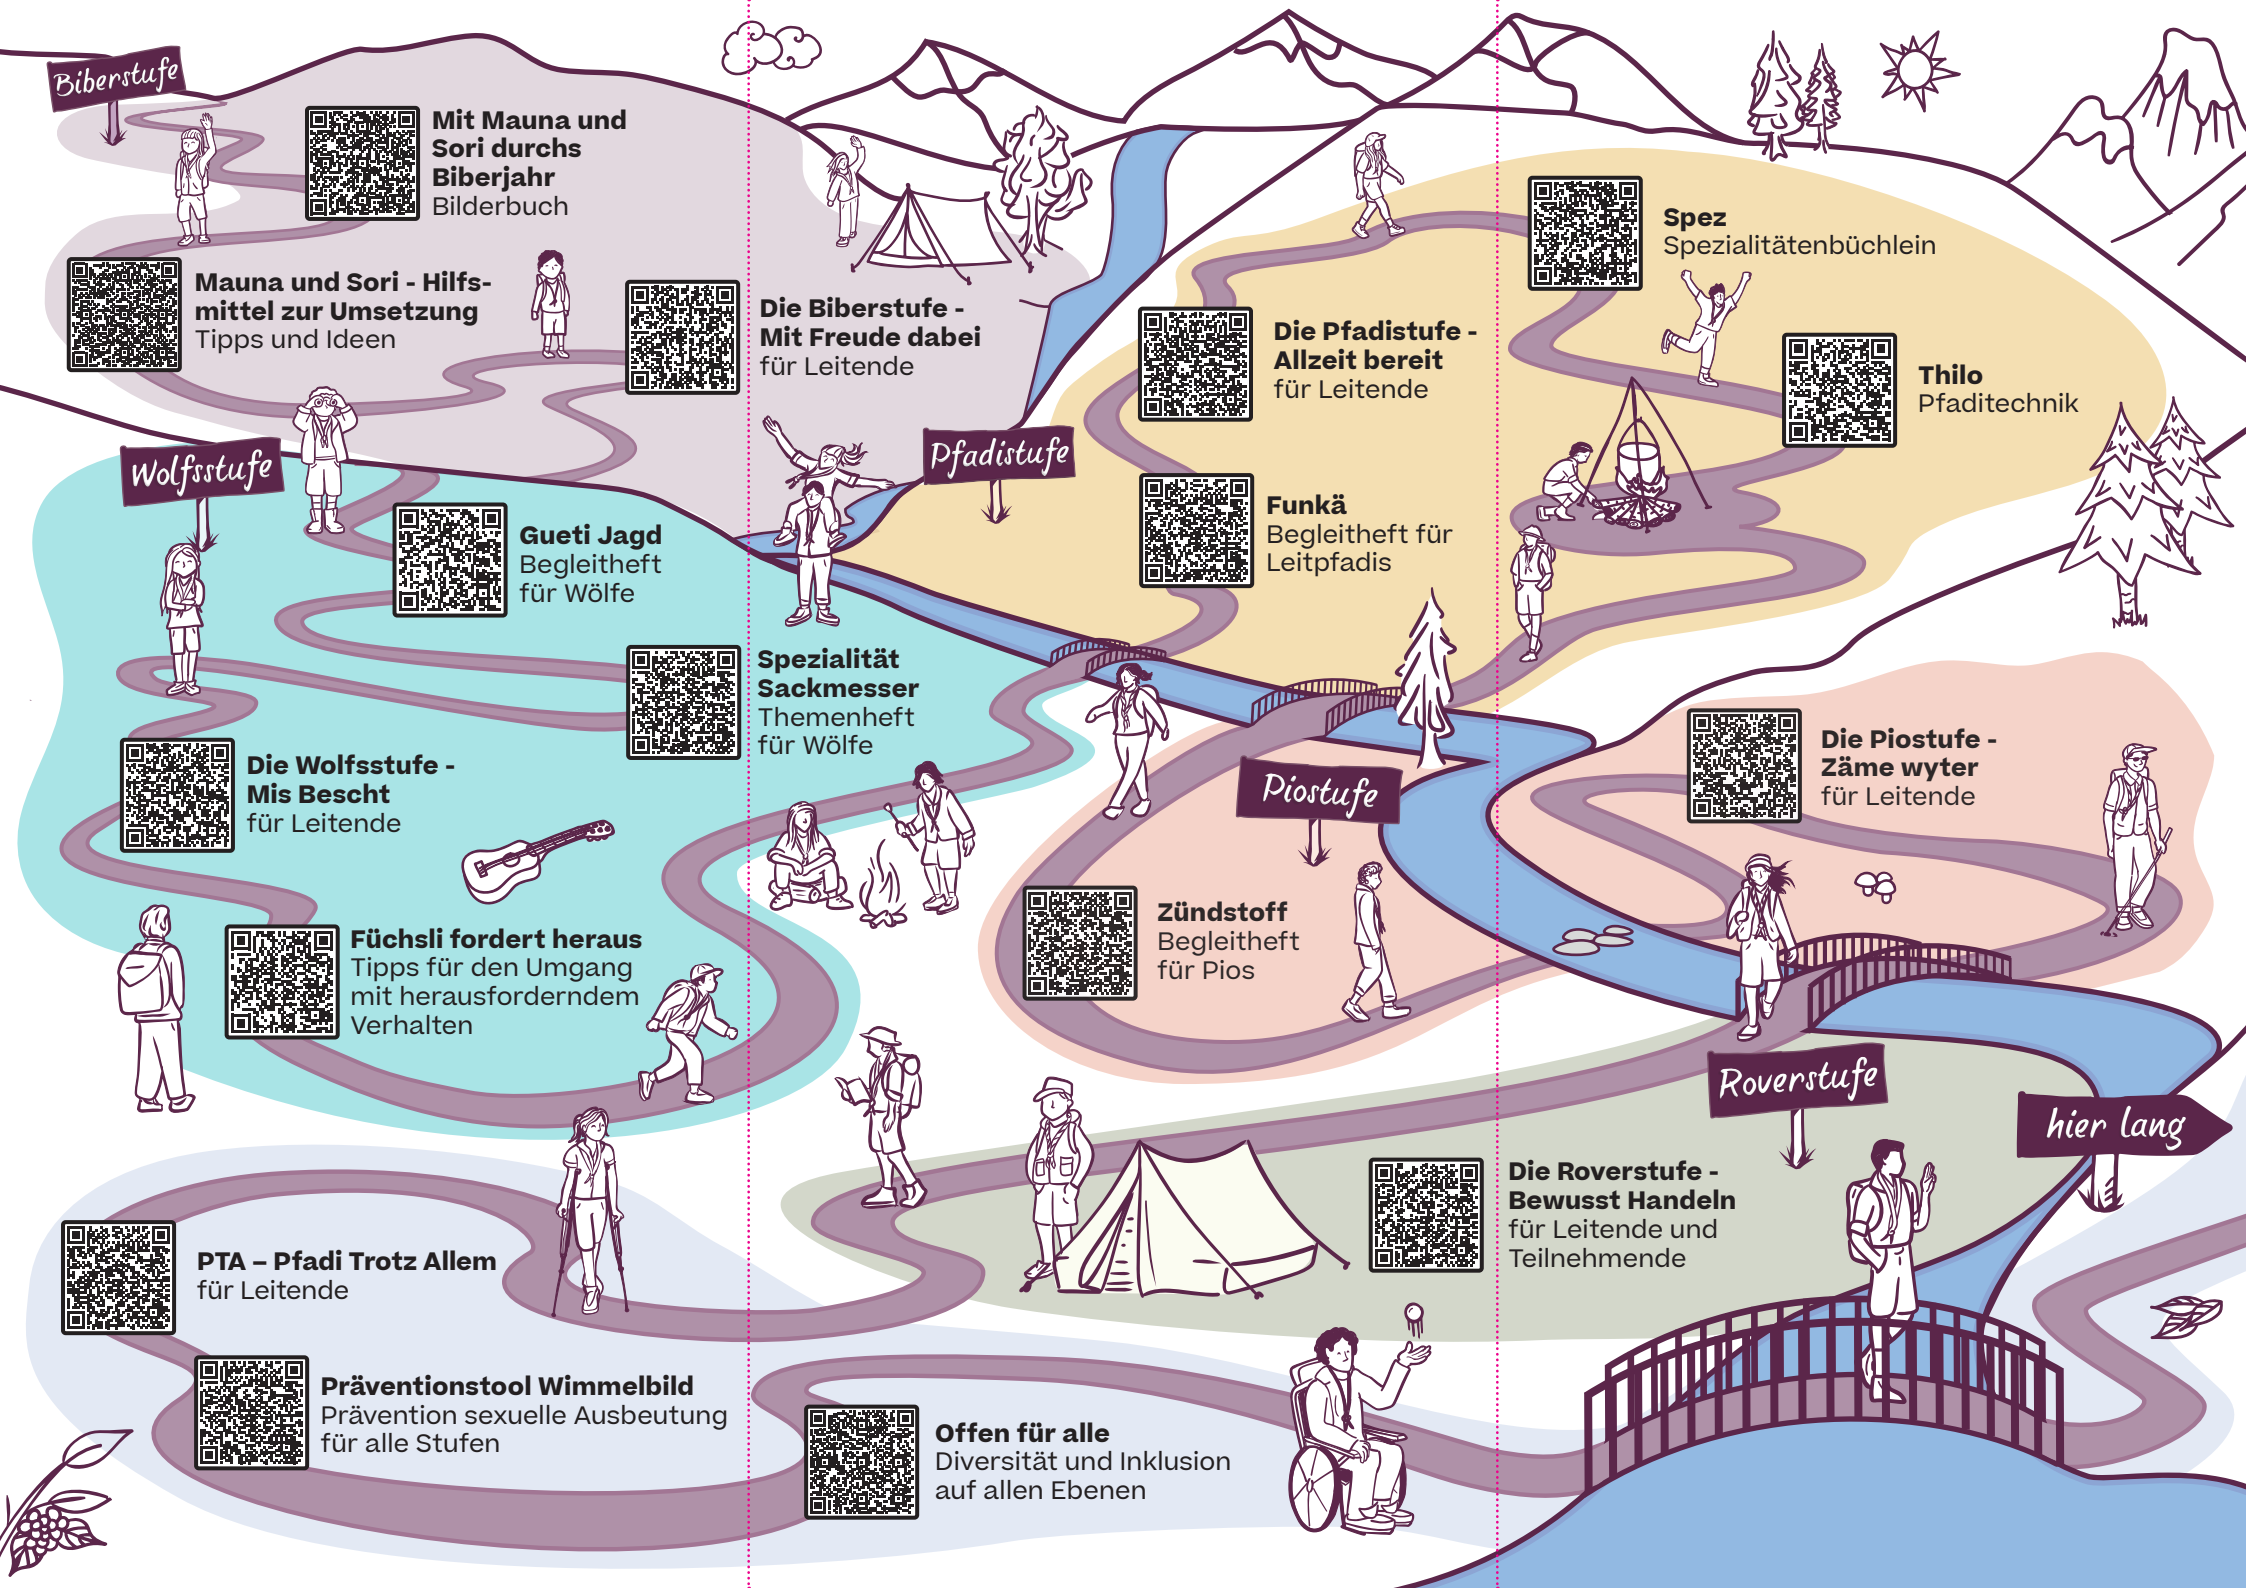

Biberstufe

Mit Mauna und Sori durchs Biberjahr
Bilderbuch

Mauna und Sori - Hilfsmittel zur Umsetzung
Tipps und Ideen

Die Biberstufe - Mit Freude dabei
für Leitende

Die Pfadistufe - Allzeit bereit
für Leitende

Piostufe

Zündstoff
Begleitheft für Pios

Die Piostufe - Zäme wyter
für Leitende

Fuchsli fordert heraus
Tipps für den Umgang mit herausforderndem Verhalten

PTA - Pfadi Trotz Allem
für Leitende

Präventionstool **Wimmelbild**
Prävention sexuelle Ausbeutung für alle Stufen

Offen für alle
Diversität und Inklusion auf allen Ebenen

Die Roverstufe - Bewusst Handeln
für Leitende und Teilnehmende

Roverstufe

hier lang

Pfadibewegung Schweiz
Mouvement Scout de Suisse
Movimento Scout Svizzero
Swiss Guide and Scout Movement