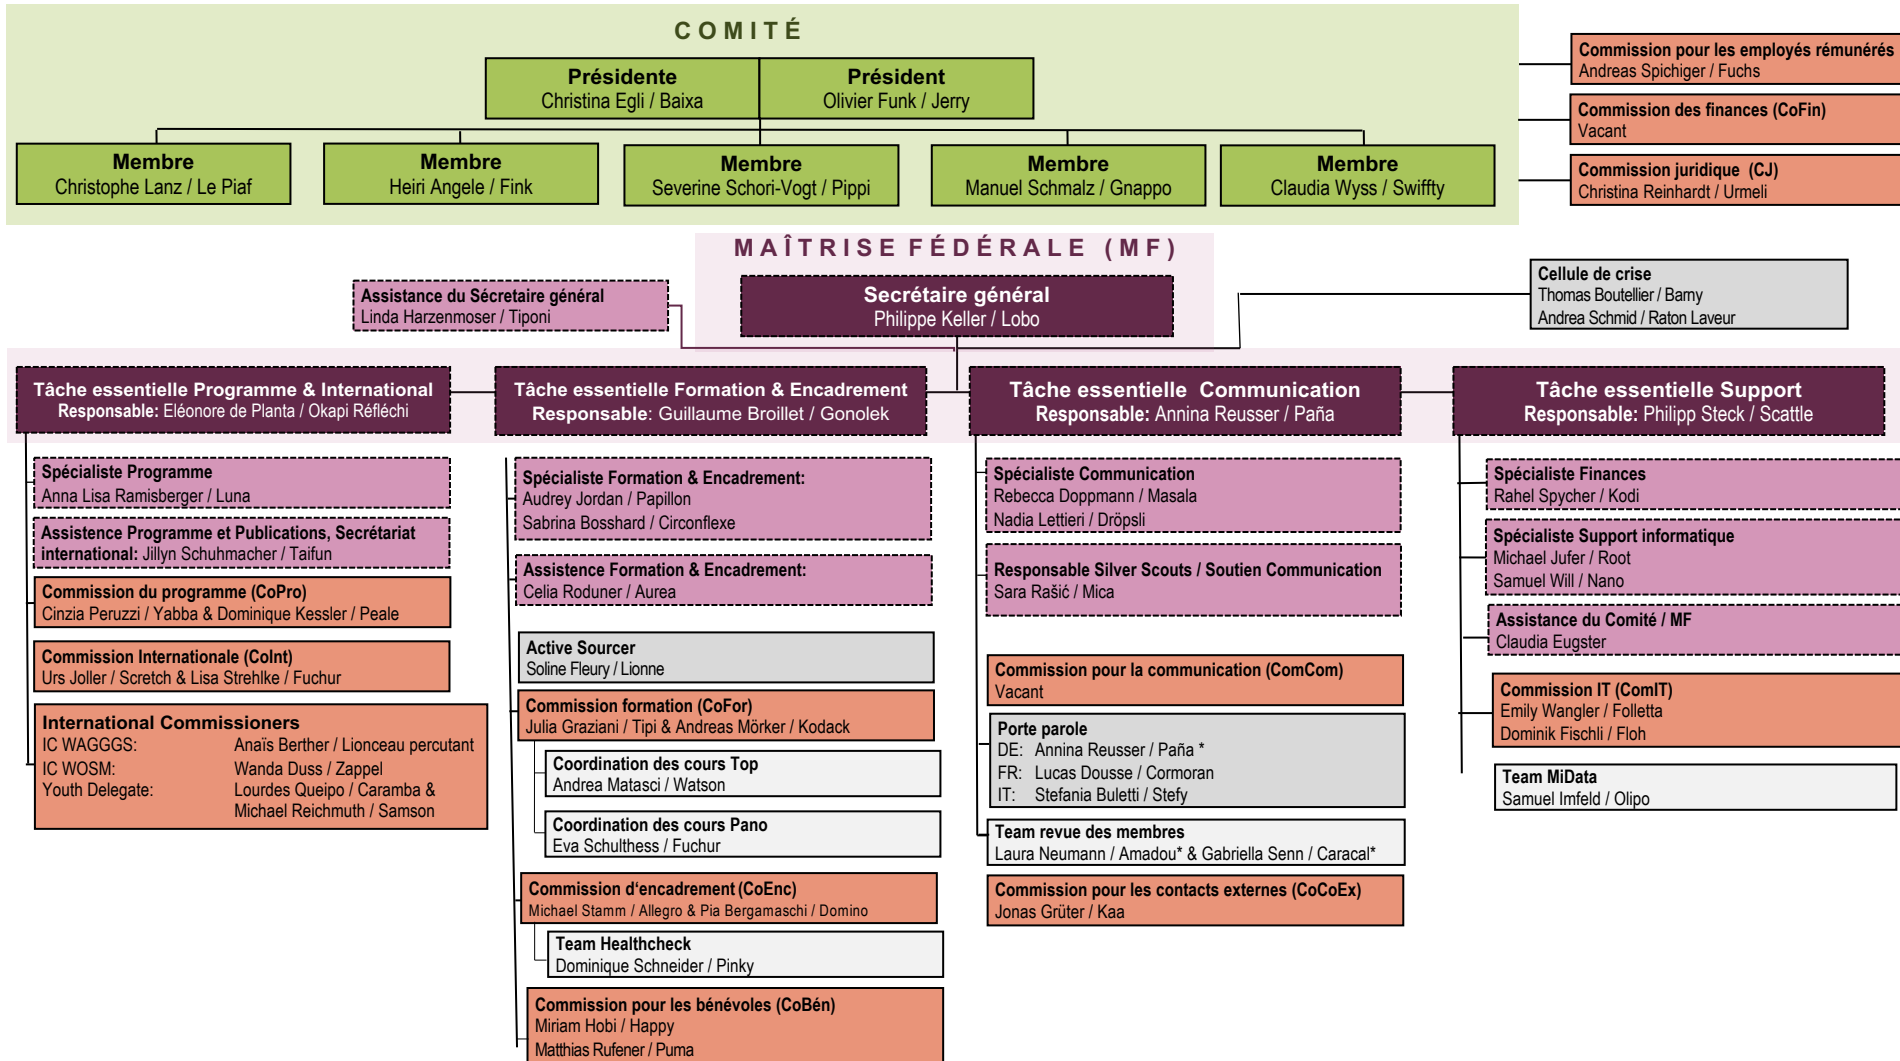

Pfadibewegung Schweiz
Mouvement Scout de Suisse
Movimento Scout Svizzero
Moviment Battasendas Svizra

ORGANIGRAMME

STRUCTURE D'ORGANISATION
DU MOUVEMENT SCOUT DE SUISSE (MSDS)

Numéro de référence 5012.01.fr

STRUCTURE D'ORGANISATION DU MOUVEMENT SCOUT DE SUISSE (MSDS)

APERÇU DES ORGANES ET INSTANCES DU MSDS

Légende: = employée (collaborateurs du Secrétariat général)

STRUCTURE D'ORGANISATION DU MSDS

ORGANIGRAMME DES ORGANES FIXES AU NIVEAU FÉDÉRAL

Légende: = bénévole ou * = employée (collaborateurs du secrétariat général) = Fonction spécial