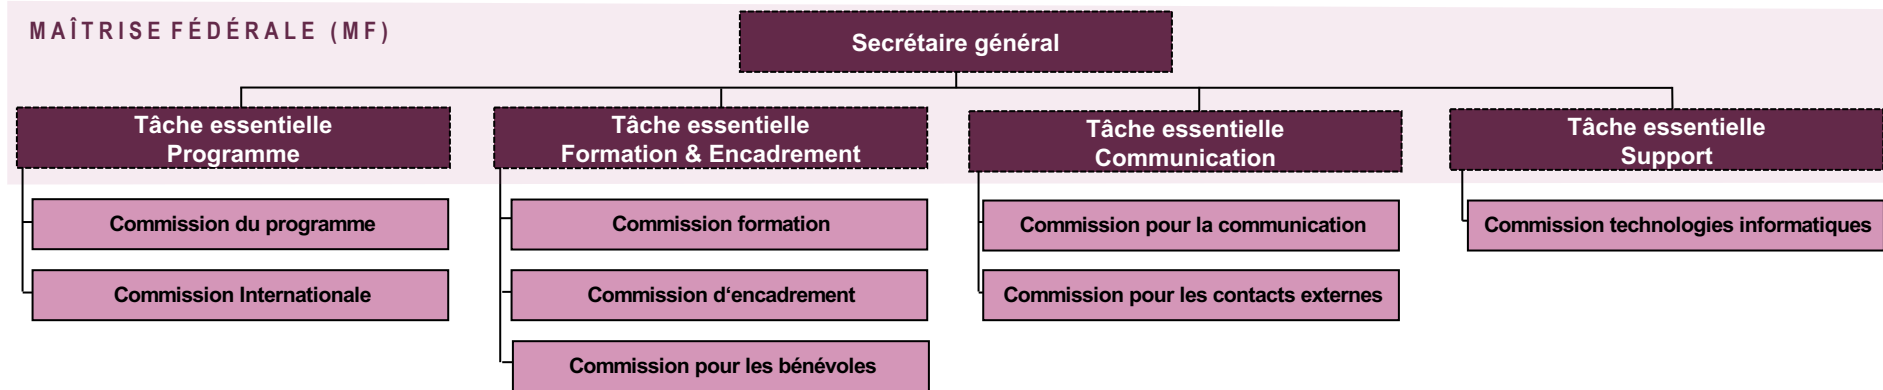

Pfadibewegung Schweiz
Mouvement Scout de Suisse
Movimento Scout Svizzero
Moviment Battasendas Svizra

ORGANIGRAMME

STRUCTURE D'ORGANISATION
DU MOUVEMENT SCOUT DE SUISSE (MSDS)

Numéro de référence 5012.01.fr

STRUCTURE D'ORGANISATION DU MOUVEMENT SCOUT DE SUISSE (MSDS)

APERÇU DES ORGANES ET INSTANCES DU MSDS

Légende: = employée (collaborateurs du Secrétariat général)

STRUCTURE D'ORGANISATION DU MSDS

ORGANIGRAMME DES ORGANES FIXES AU NIVEAU FÉDÉRAL