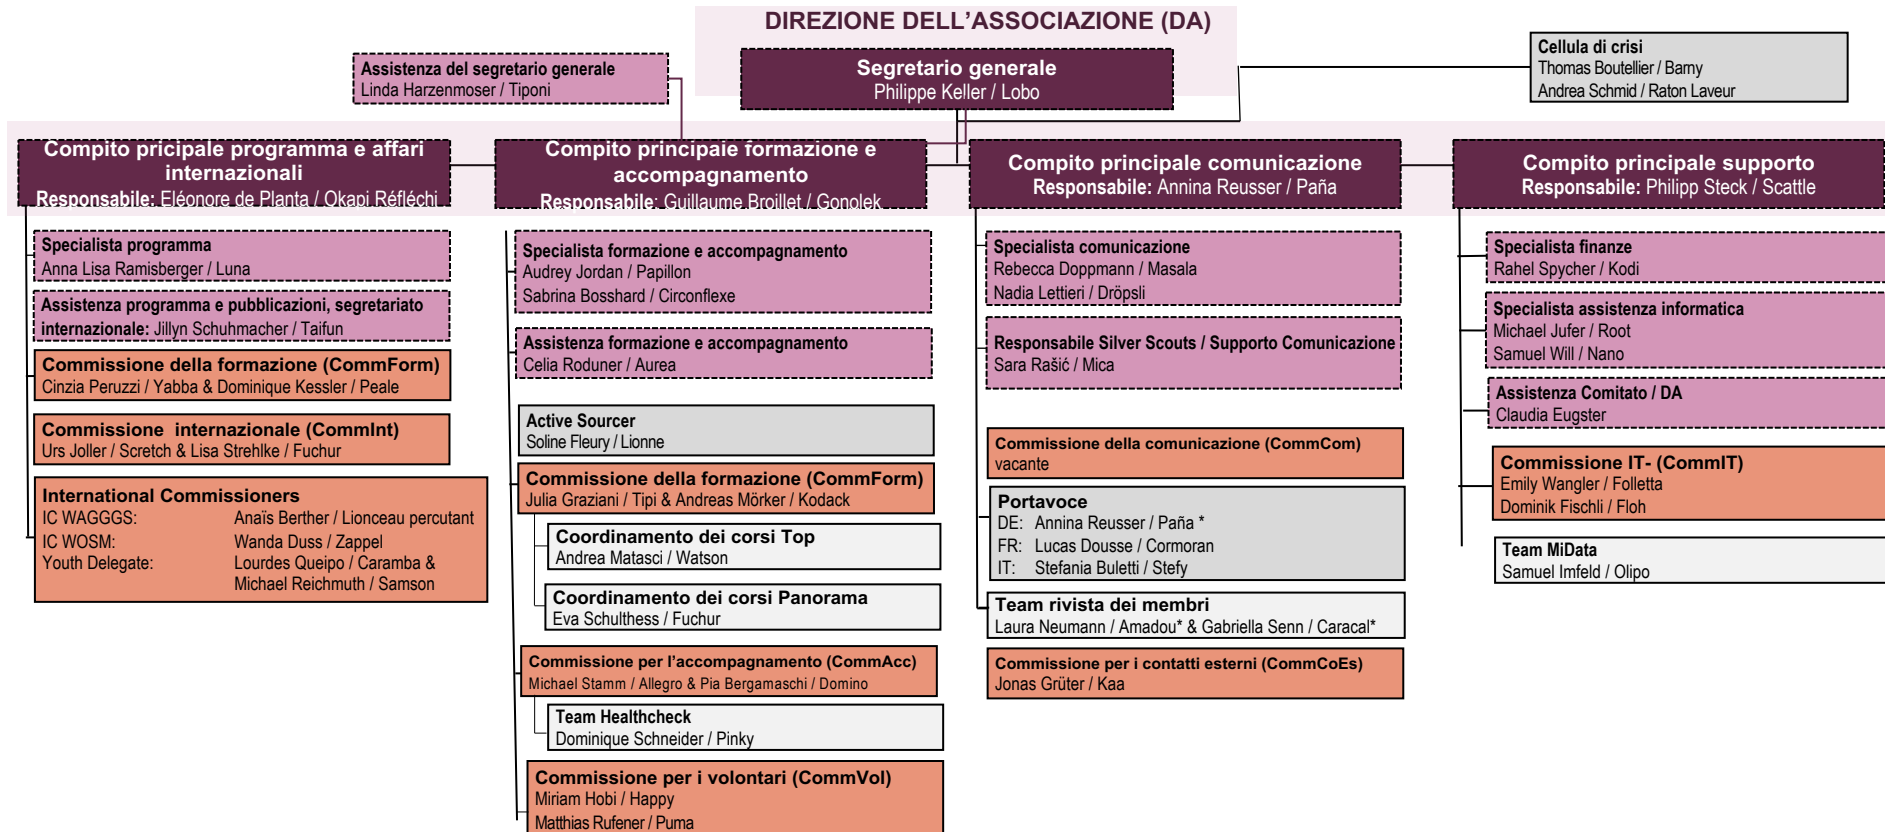

Pfadibewegung Schweiz
Mouvement Scout de Suisse
Movimento Scout Svizzero
Moviment Battasendas Svizra

ORGANIGRAMMA

STRUTTURA DELL'ORGANIZZAZIONE DEL
MOVIMENTO SCOUT SVIZZERO (MSS)

Numero di riferimento 5012.01.it

STRUTTURA DELL'ORGANIZZAZIONE DEL MOVIMENTO SCOUT SVIZZERO (MSS)

PANORAMICA DEGLI ORGANI SUPERIORI

Leggenda: = volontari = impiegati (collaboratori del segretariato generale)

STRUTTURA DELL'ORGANIZZAZIONE MSS

ORGANIGRAMMA DEGLI ORGANI PERMANENTI A LIVELLO FEDERALE

Leggenda:

□ = volontari

□ oppure * = impiegati (collaboratori del segretariato generale)

■ = funzioni speciali