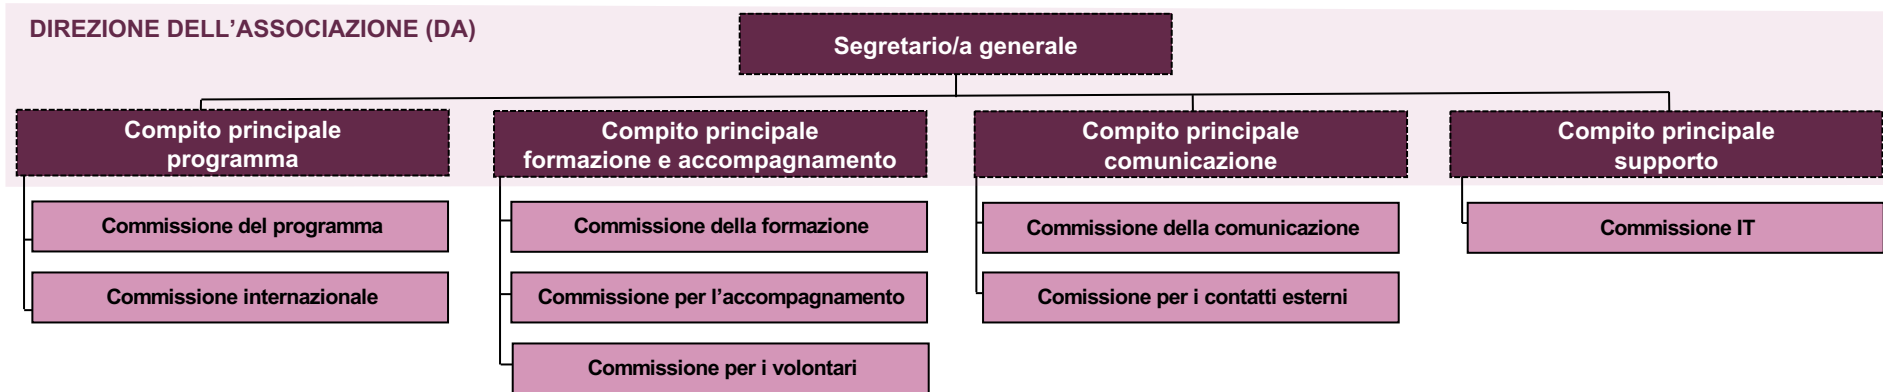

Pfadibewegung Schweiz
Mouvement Scout de Suisse
Movimento Scout Svizzero
Moviment Battasendas Svizra

ORGANIGRAMMA

STRUTTURA DELL'ORGANIZZAZIONE DEL
MOVIMENTO SCOUT SVIZZERO (MSS)

Numero di riferimento 5012.01.it

STRUTTURA DELL'ORGANIZZAZIONE DEL MOVIMENTO SCOUT SVIZZERO (MSS)

PANORAMICA DEGLI ORGANI SUPERIORI

Leggenda: = volontari = impiegati (collaboratori del segretariato generale)

STRUTTURA DELL'ORGANIZZAZIONE MSS