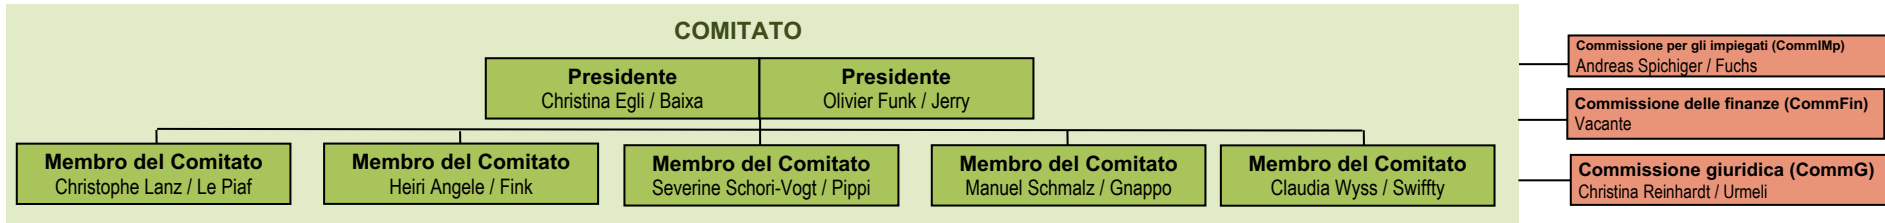

Pfadibewegung Schweiz
Mouvement Scout de Suisse
Movimento Scout Svizzero
Moviment Battasendas Svizra

ORGANIGRAMMA

STRUTTURA DELL'ORGANIZZAZIONE DEL
MOVIMENTO SCOUT SVIZZERO (MSS)

Numero di riferimento 5012.01.it

STRUTTURA DELL'ORGANIZZAZIONE DEL MOVIMENTO SCOUT SVIZZERO (MSS)

PANORAMICA DEGLI ORGANI SUPERIORI

Leggenda: = volontari = impiegati (collaboratori del segretariato generale)

STRUTTURA DELL'ORGANIZZAZIONE MSS

ORGANIGRAMMA DEGLI ORGANI PERMANENTI A LIVELLO FEDERALE

Leggenda:

□ = volontari

□ oppure * = impiegati (collaboratori del segretariato generale)

■ = funzioni speciali