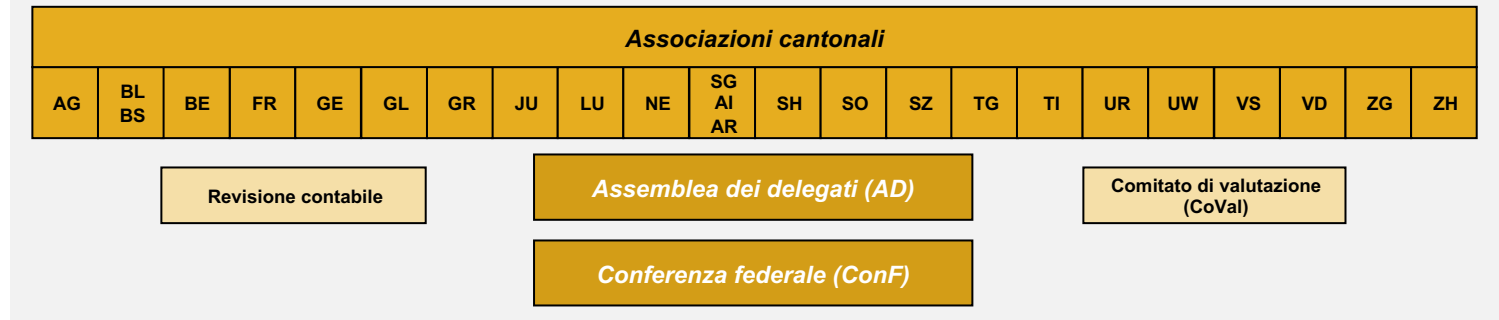

Pfadibewegung Schweiz
Mouvement Scout de Suisse
Movimento Scout Svizzero
Moviment Battasendas Svizra

ORGANIGRAMMA

STRUTTURA DELL'ORGANIZZAZIONE DEL
MOVIMENTO SCOUT SVIZZERO (MSS)

Numero di riferimento 5012.01.it

STRUTTURA DELL'ORGANIZZAZIONE DEL MOVIMENTO SCOUT SVIZZERO (MSS)

PANORAMICA DEGLI ORGANI SUPERIORI

Leggenda: = volontari = impiegati (collaboratori del segretariato generale)

STRUTTURA DELL'ORGANIZZAZIONE MSS