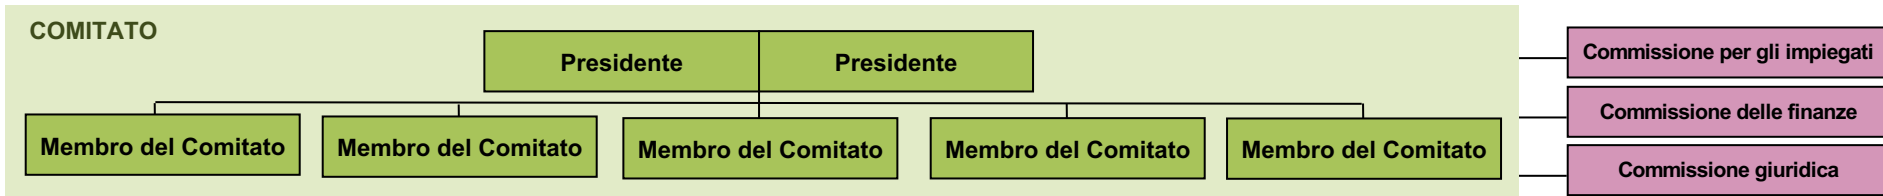

Pfadibewegung Schweiz
Mouvement Scout de Suisse
Movimento Scout Svizzero
Moviment Battasendas Svizra

ORGANIGRAMMA

STRUTTURA DELL'ORGANIZZAZIONE DEL
MOVIMENTO SCOUT SVIZZERO (MSS)

Numero di riferimento 5012.01.it

STRUTTURA DELL'ORGANIZZAZIONE DEL MOVIMENTO SCOUT SVIZZERO (MSS)

PANORAMICA DEGLI ORGANI SUPERIORI

Leggenda: = volontari = impiegati (collaboratori del segretariato generale)

STRUTTURA DELL'ORGANIZZAZIONE MSS