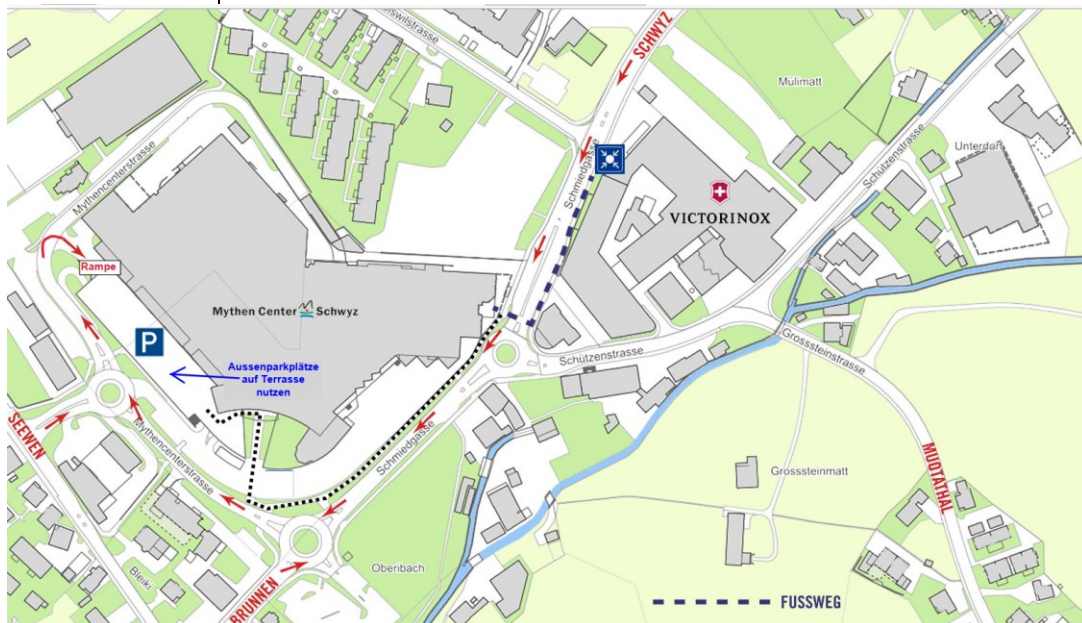

Region

Innerschweiz

Werkbesichtigung Victorinox

Datum	Donnerstag, 30. April 2026	Zeit	13:45 Uhr	Ort	Ibach, SZ
-------	----------------------------	------	-----------	-----	-----------

Liebe Silver Scouts, liebe ehemalige & aktive Pfadis

Sei dabei, wenn wir ein Stück Pfadi-Kultur aus einer neuen Perspektive entdecken.

Infos zum Anlass

Treffpunkt	13:45 Uhr vor dem Victorinox Fabrikladen (Schmiedgasse 57, 6438 Ibach). Im nahegelegenen Mythen Center gibt es Gratisparkplätze und Toiletten.
Anlass	Werkbesuch Victorinox
Preis	Die Führung ist kostenlos. Es gibt ein Kaffee-Kässeli für die Tour-Guides. (Einmal pro Jahr machen sie gemeinsam einen Ausflug mit dem Zustupf aus dem Kässeli.)