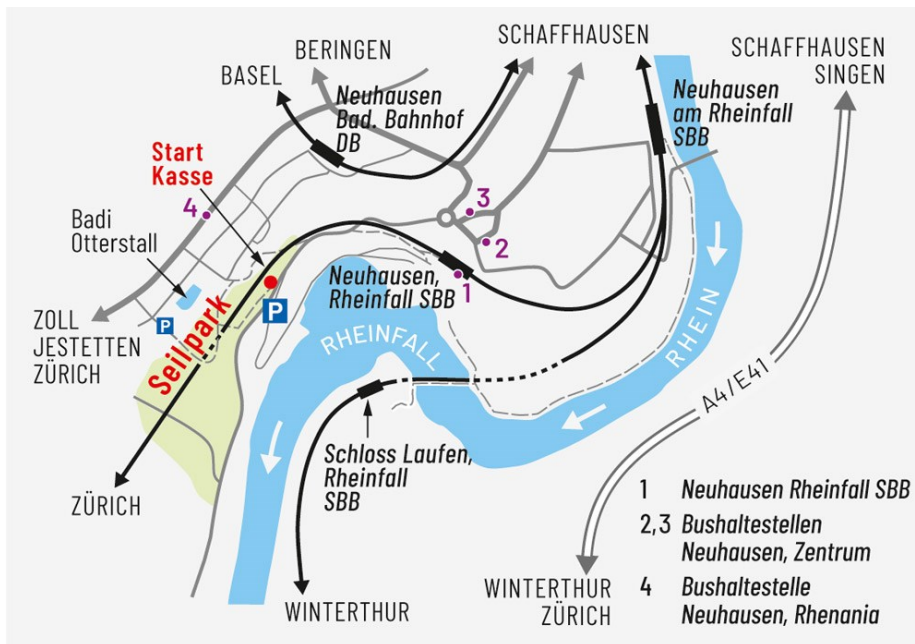

Programm

13:45 Uhr	Treffen, Bezahlung, letzte WC-Pause :)
14:00 Uhr	Check-In und Beginn der Instruktion
	Klettern
17:00 Uhr	Ende des Besuchs
	Für alle die noch mögen, geht's in der Nähe spontan in ein Café.

Bitte lies das [Seilparkreglement](#) gut durch! Vor Ort erhalten wir das persönliche Sicherheitsmaterial (Sitzgurt, Karabiner, Rolle und Handschuhe). Du benötigst zusätzlich geschlossene Schuhe (Turnschuhe oder leichte Trekkingschuhe) und bequeme, der witterungangepasste Kleidung. Lange Haare müssen zusammen gebunden werden. Falls du die Leihhandschuhe nicht benutzen möchtest, kannst du selber welche mitnehmen. Alle Infos findest du auf der Webseite des Seilparks: <https://ap-rheinfall.ch/>

Anmeldung

Mit deiner Anmeldung bestätigst du, dass du mit dem Seilparkreglement vertraut bist und es einhältst. Versicherung ist Sache der Teilnehmenden.

Die Teilnehmendenzahl ist aus organisatorischen Gründen auf 15 Personen beschränkt. Gerne darfst Du auch weitere Begleitpersonen und (ehemalige) Pfadifreunde zu diesem Anlass mitbringen. Anmeldung ist via silverescouts@pbs.ch oder [direkt über die SiScData](#) bis am Montag, 21. April 2025 möglich. Den Link für die Anmeldung von externen Begleitpersonen findest du [hier](#).

Liebe Pfadigrüsse
mica