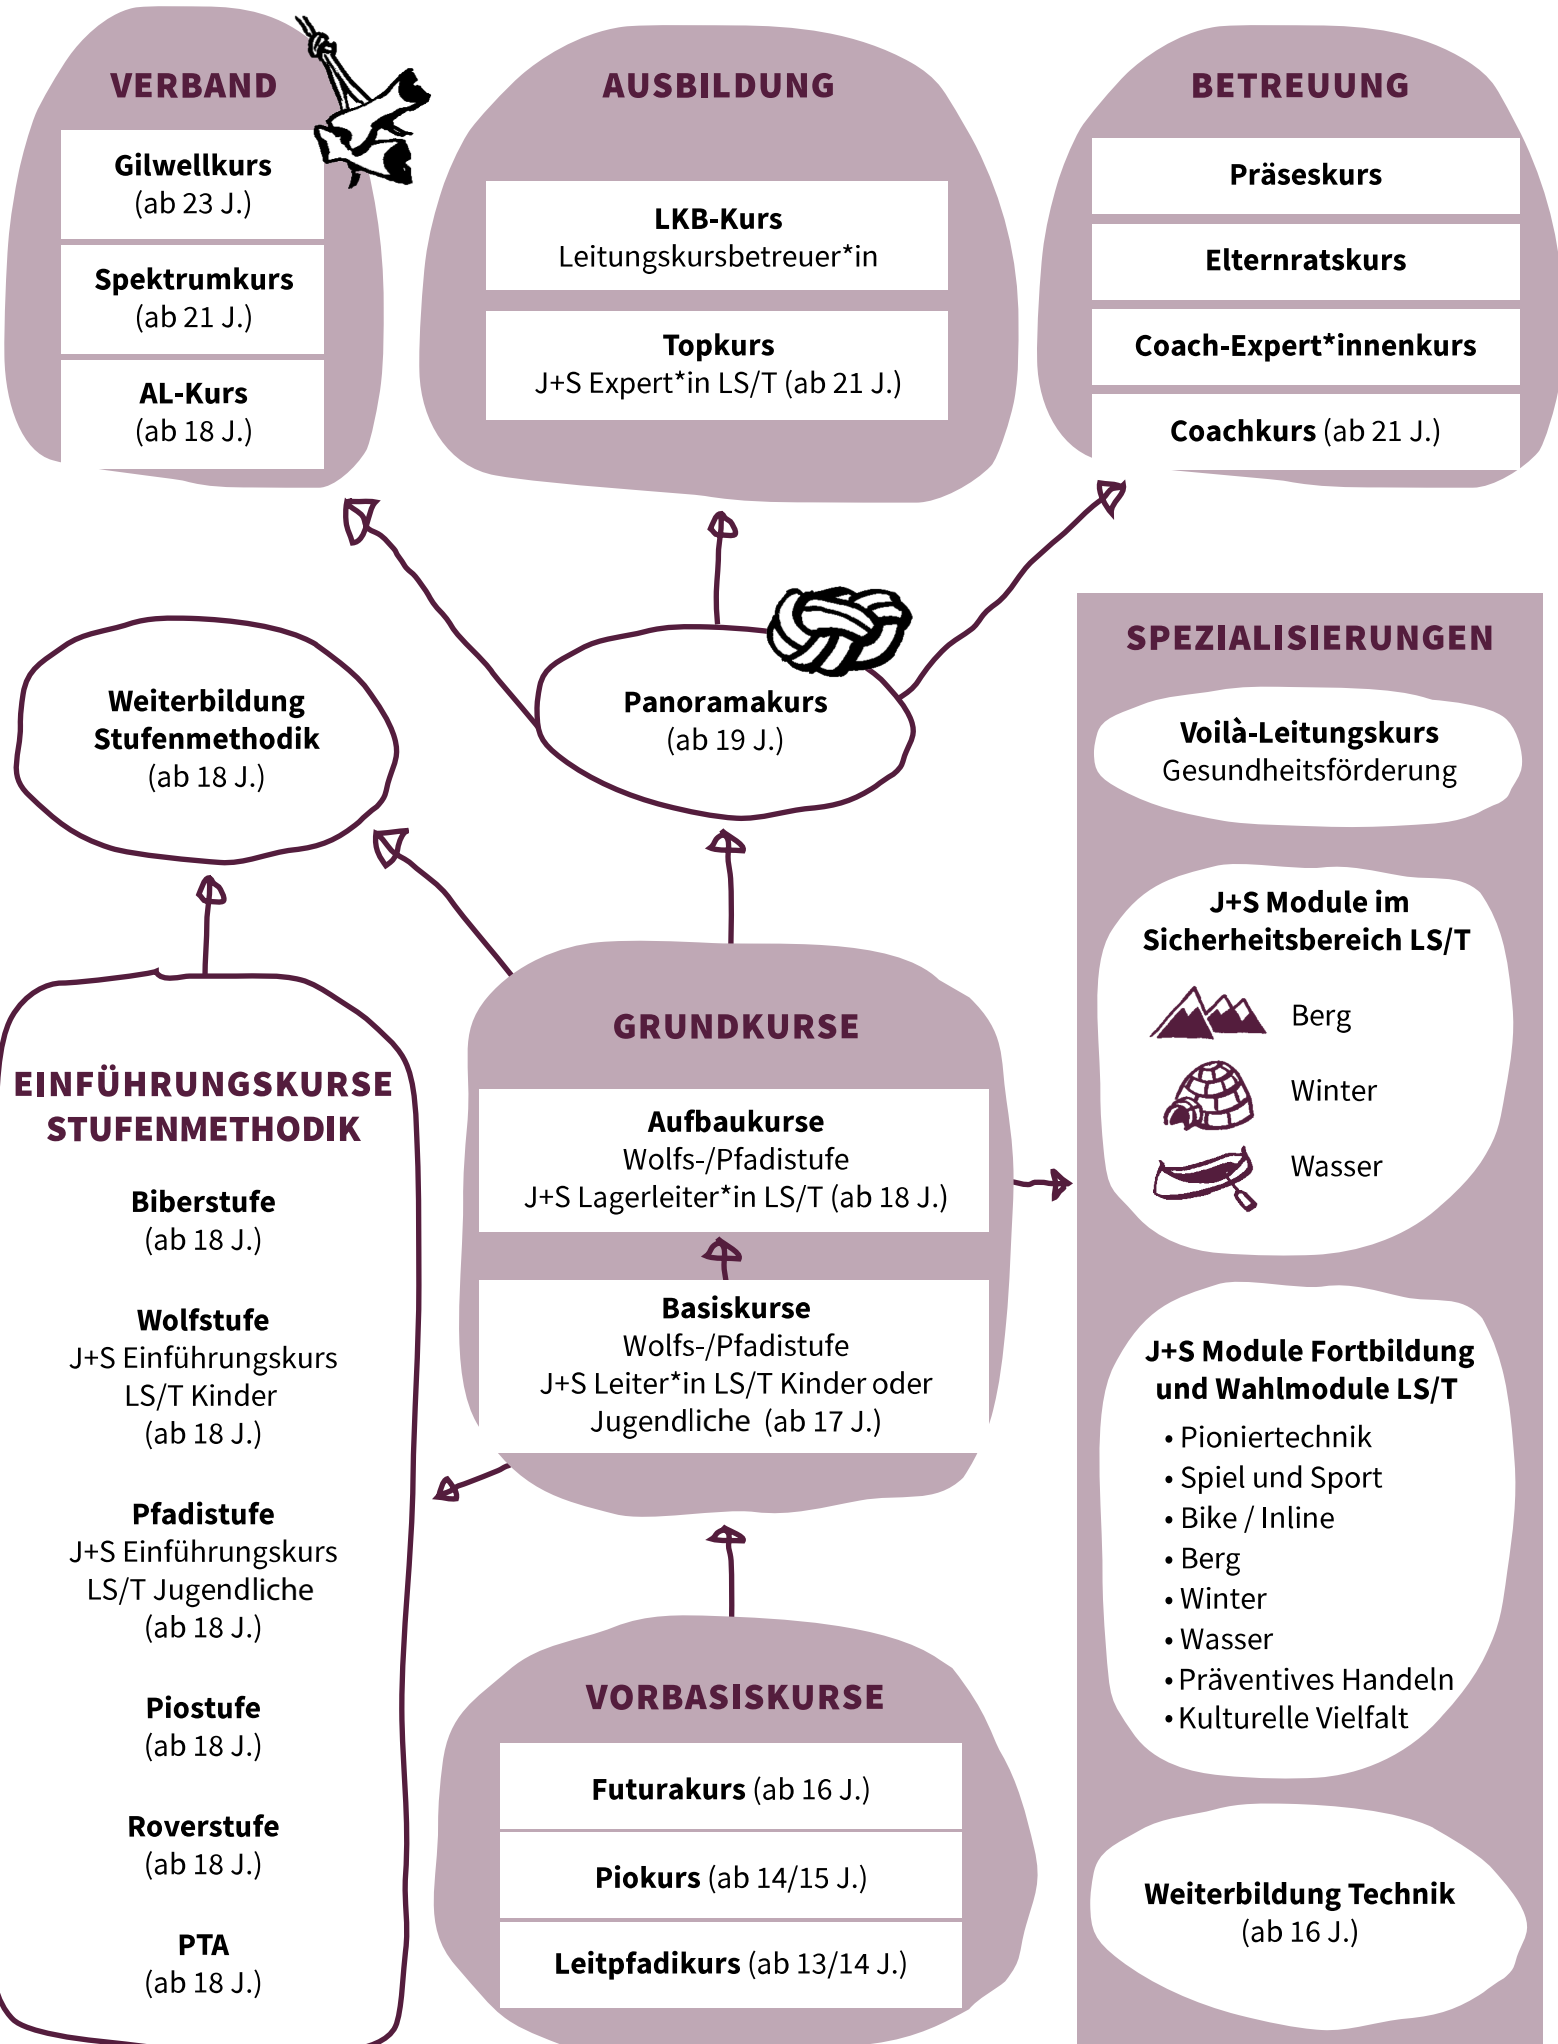

ÜBERBLICK AUSBILDUNGSKURSE

Pfadibewegung Schweiz
Mouvement Scout de Suisse
Movimento Scout Svizzero
Swiss Guide and Scout Movement

VERBAND

Gilwellkurs
(ab 23 J.)

Spektrumkurs
(ab 21 J.)

AL-Kurs
(ab 18 J.)

AUSBILDUNG

LKB-Kurs
Leitungskursbetreuer*in

Topkurs
J+S Expert*in LS/T (ab 21 J.)

BETREUUNG

Präsekurs

Elternratskurs

Coach-Expert*innenkurs

Coachkurs (ab 21 J.)

**Weiterbildung
Stufenmethodik**
(ab 18 J.)

Basiskurse
Wolfs-/Pfadistufe
J+S Leiter*in LS/T Kinder oder
Jugendliche (ab 17 J.)

VORBASISKURSE

Futurakurs (ab 16 J.)

Piokurs (ab 14/15 J.)

Leitpfadikurs (ab 13/14 J.)

EINFÜHRUNGSKURSE STUFENMETHODIK

Biberstufe
(ab 18 J.)

Wolfstufe
J+S Einführungskurs
LS/T Kinder
(ab 18 J.)

Pfadistufe
J+S Einführungskurs
LS/T Jugendliche
(ab 18 J.)

Piostufe
(ab 18 J.)

Roverstufe
(ab 18 J.)

PTA
(ab 18 J.)